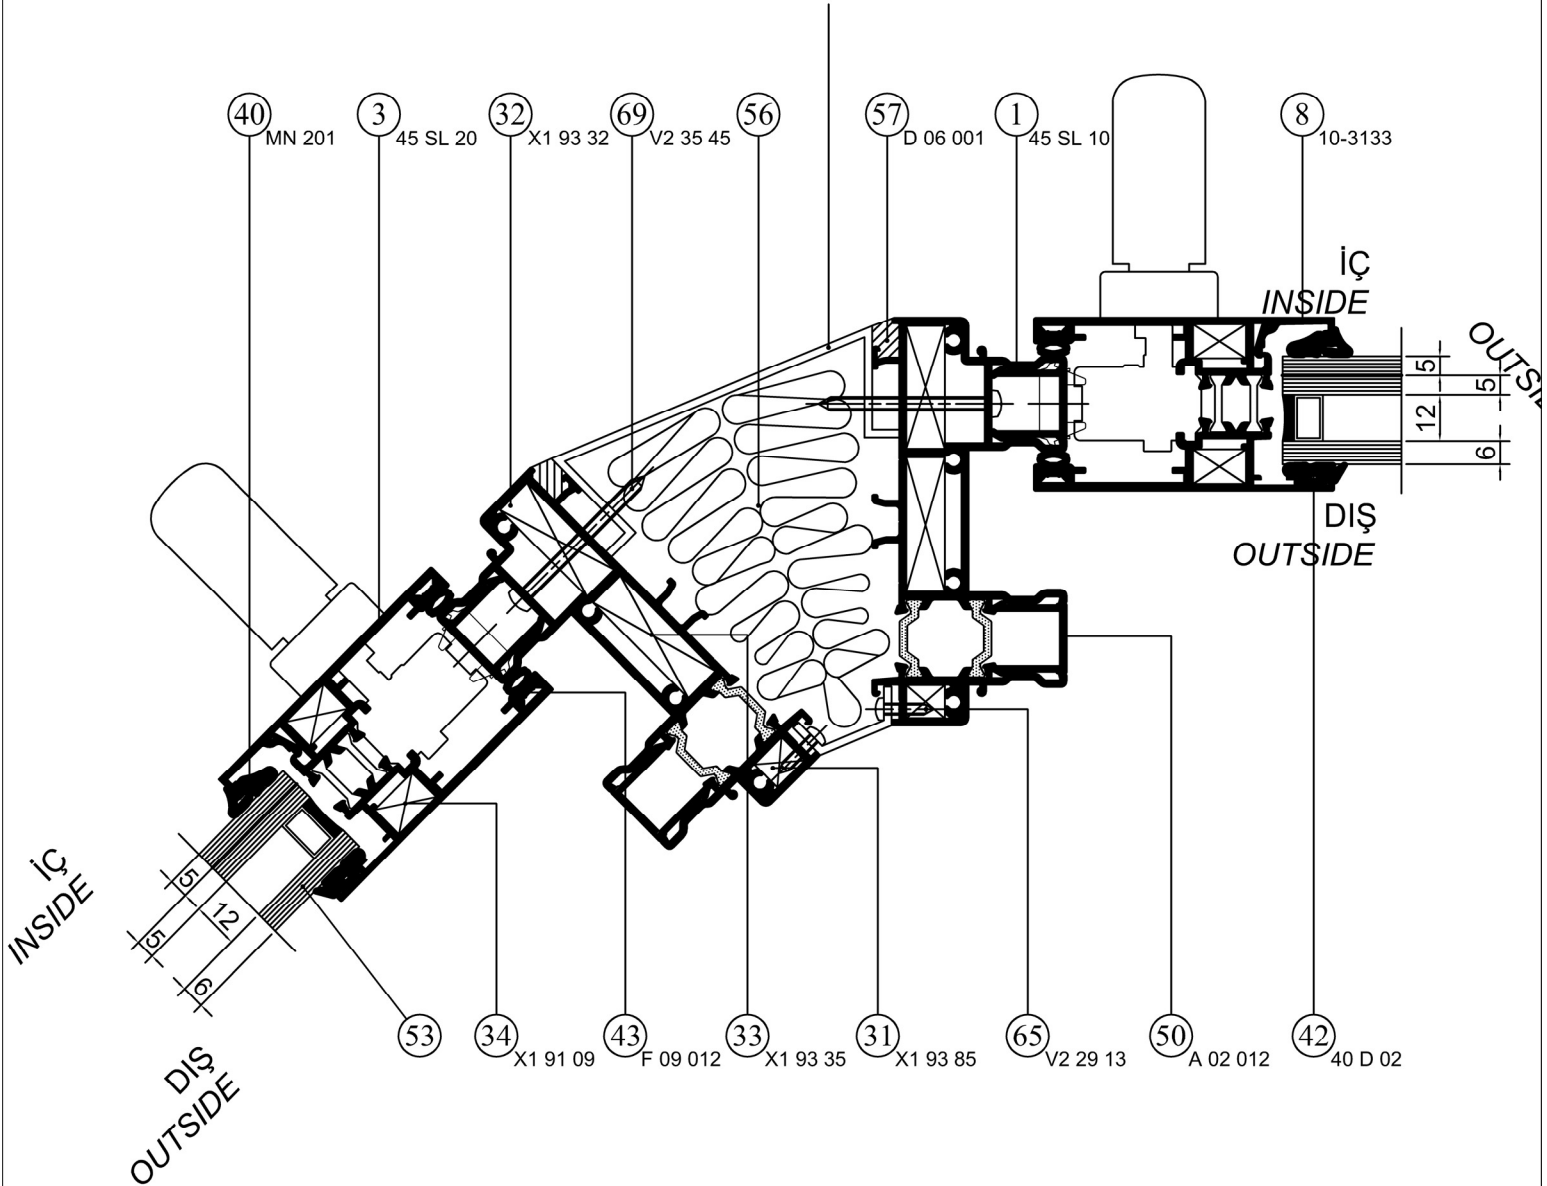

Detay Çizimleri
Section Drawings

Köşe Birleşimleri
Corner Connections

DETAIL ① DETAYI

Ölçek/Scale 1/2

Detay Çizimleri
Section Drawings

Köşe Birleşimleri
Corner Connections

DETAIL ② DETAYI

Ölçek/Scale 1/2

Detay Çizimleri
Section Drawings

Köşe Birleşimleri
Corner Connections

Alüminyum Levha
Aluminum Plate

DETAIL **(3)** DETAYI

Ölçek/Scale 1/2

Detay Çizimleri
Section Drawings

Köşe Birleşimleri
Corner Connections

DETAIL **4** DETAYI

Ölçek/Scale 1/2