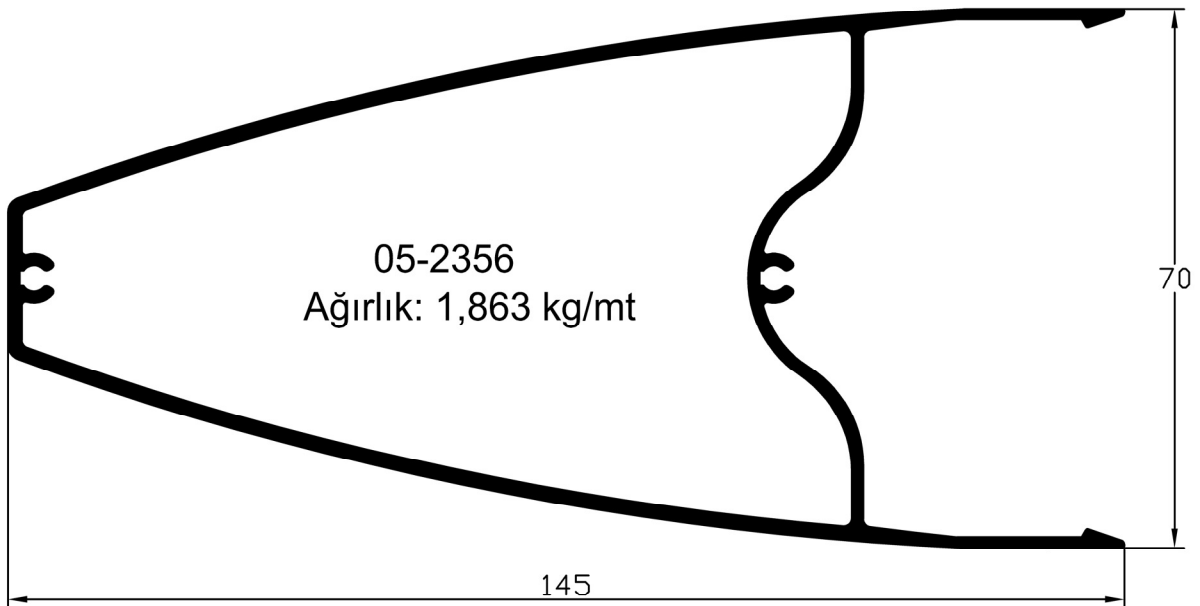

AC 70

AC 70

90-221

AĞIRLIK : 0.673 kg/mt.

94-650

AĞIRLIK : 0.675 kg/mt.

91-369

AĞIRLIK : 0.441 kg/mt.

94-651

AĞIRLIK : 0.388 kg/mt.

95-741

AĞIRLIK : 0.268 kg/mt

98-966

AĞIRLIK : 0.169 kg/mt

05-2356

Ağırlık: 1,863 kg/mt