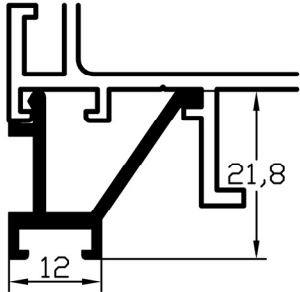

AC 70

AC 70

90-221

AĞIRLIK : 0.673 kg/mt.

94-650

AĞIRLIK : 0.675 kg/mt.

91-369

AĞIRLIK : 0.441 kg/mt.

94-651

AĞIRLIK : 0.388 kg/mt.

95-741

AĞIRLIK : 0.268 kg/mt

98-966

AĞIRLIK : 0.169 kg/mt

05-2356

Ağırlık: 1,863 kg/mt