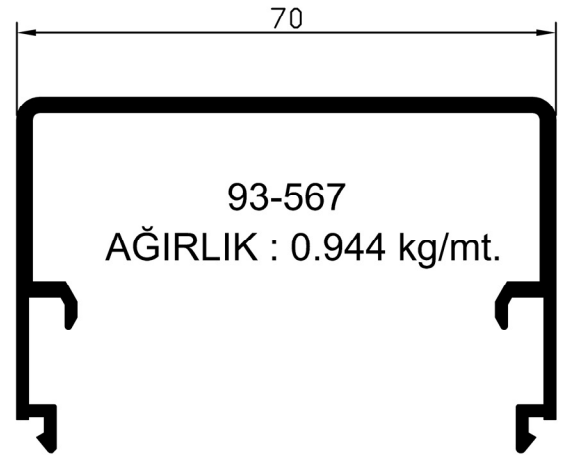

AC 70

AC 70

90-221

AĞIRLIK : 0.673 kg/mt.

94-650

AĞIRLIK : 0.675 kg/mt.

91-369

AĞIRLIK : 0.441 kg/mt.

94-651

AĞIRLIK : 0.388 kg/mt.

95-741

AĞIRLIK : 0.268 kg/mt

98-966

AĞIRLIK : 0.169 kg/mt

05-2356

Ağırlık: 1,863 kg/mt