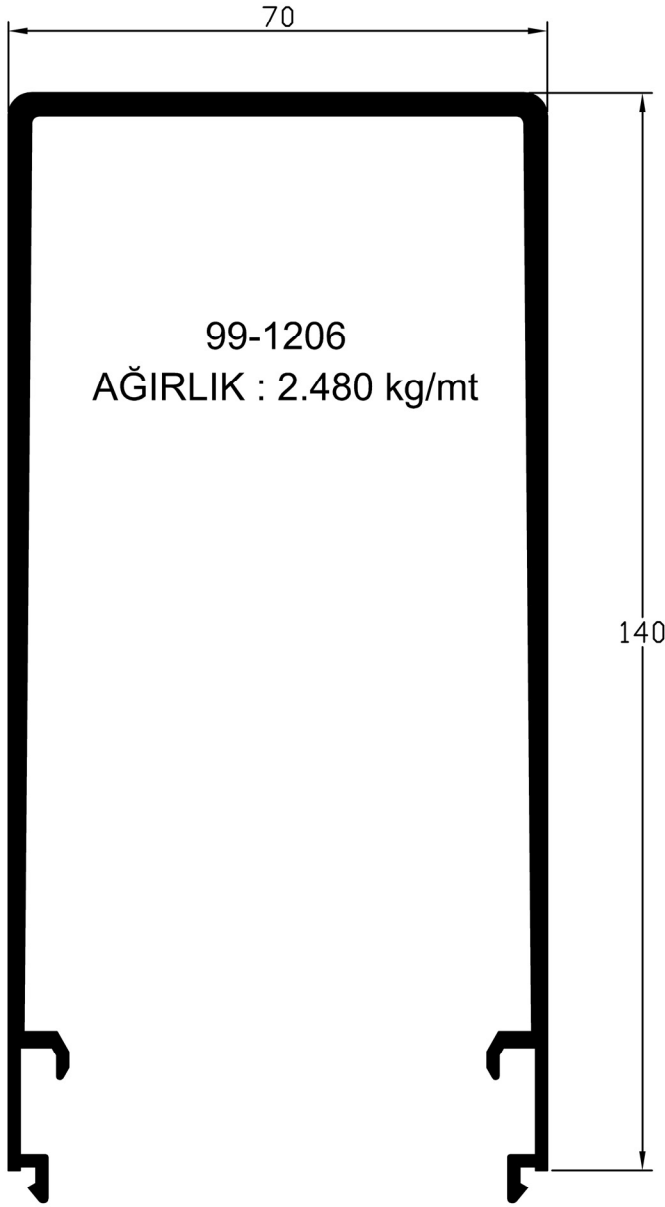

AC 70

AC 70

90-221

AĞIRLIK : 0.673 kg/mt.

94-650

AĞIRLIK : 0.675 kg/mt.

91-369

AĞIRLIK : 0.441 kg/mt.

94-651

AĞIRLIK : 0.388 kg/mt.

95-741

AĞIRLIK : 0.268 kg/mt

98-966

AĞIRLIK : 0.169 kg/mt

05-2356

Ağırlık: 1,863 kg/mt