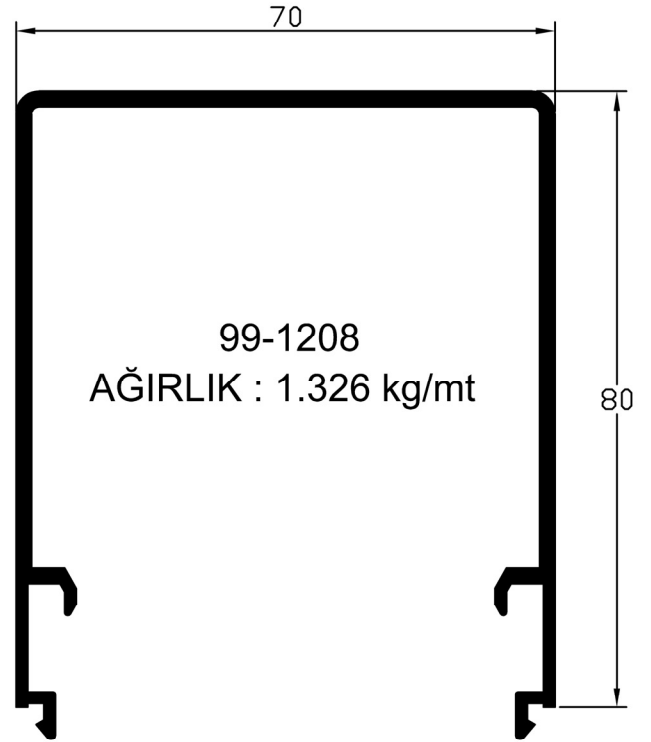

AC 70

AC 70

90-221

AĞIRLIK : 0.673 kg/mt.

94-650

AĞIRLIK : 0.675 kg/mt.

91-369

AĞIRLIK : 0.441 kg/mt.

94-651

AĞIRLIK : 0.388 kg/mt.

95-741

AĞIRLIK : 0.268 kg/mt

98-966

AĞIRLIK : 0.169 kg/mt

05-2356

Ağırlık: 1,863 kg/mt