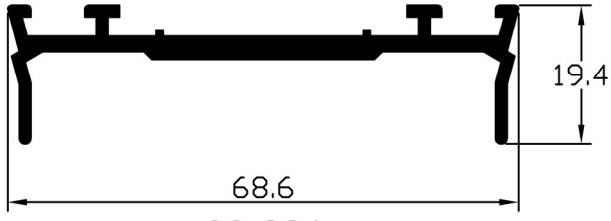

AC 70

AC 70

90-221

AĞIRLIK : 0.673 kg/mt.

94-650

AĞIRLIK : 0.675 kg/mt.

91-369

AĞIRLIK : 0.441 kg/mt.

94-651

AĞIRLIK : 0.388 kg/mt.

95-741

AĞIRLIK : 0.268 kg/mt

98-966

AĞIRLIK : 0.169 kg/mt

05-2356

Ağırlık: 1,863 kg/mt