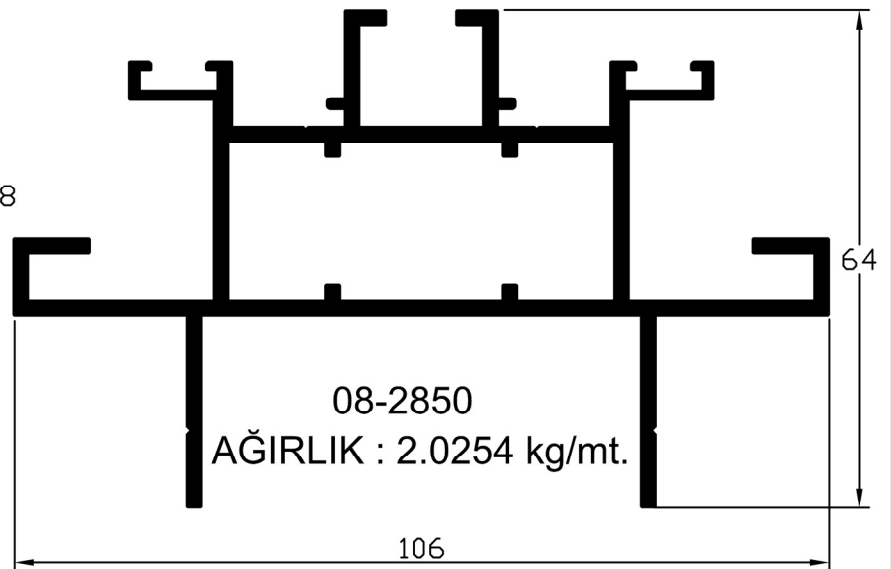

AC 70

AC 70

90-221

AĞIRLIK : 0.673 kg/mt.

94-650

AĞIRLIK : 0.675 kg/mt.

91-369

AĞIRLIK : 0.441 kg/mt.

94-651

AĞIRLIK : 0.388 kg/mt.

95-741

AĞIRLIK : 0.268 kg/mt

98-966

AĞIRLIK : 0.169 kg/mt

05-2356

Ağırlık: 1,863 kg/mt