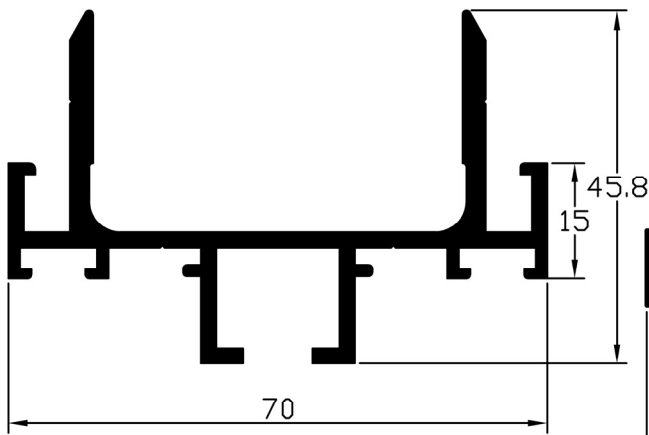

AC 70

AC 70

90-221

AĞIRLIK : 0.673 kg/mt.

94-650

AĞIRLIK : 0.675 kg/mt.

91-369

AĞIRLIK : 0.441 kg/mt.

94-651

AĞIRLIK : 0.388 kg/mt.

95-741

AĞIRLIK : 0.268 kg/mt

98-966

AĞIRLIK : 0.169 kg/mt

05-2356

Ağırlık: 1,863 kg/mt