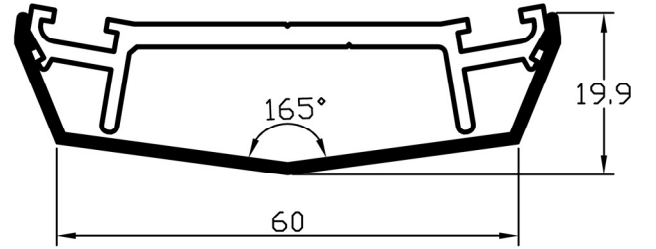

AC 70

AC 70

90-221

AĞIRLIK : 0.673 kg/mt.

94-650

AĞIRLIK : 0.675 kg/mt.

91-369

AĞIRLIK : 0.441 kg/mt.

94-651

AĞIRLIK : 0.388 kg/mt.

95-741

AĞIRLIK : 0.268 kg/mt

98-966

AĞIRLIK : 0.169 kg/mt

05-2356

Ağırlık: 1,863 kg/mt