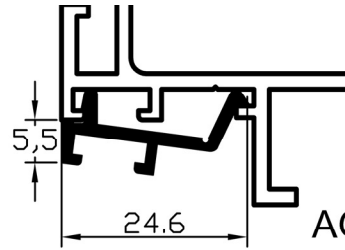

AC 70

AC 70

90-221

AĞIRLIK : 0.673 kg/mt.

94-650

AĞIRLIK : 0.675 kg/mt.

91-369

AĞIRLIK : 0.441 kg/mt.

94-651

AĞIRLIK : 0.388 kg/mt.

95-741

AĞIRLIK : 0.268 kg/mt

98-966

AĞIRLIK : 0.169 kg/mt

05-2356

Ağırlık: 1,863 kg/mt